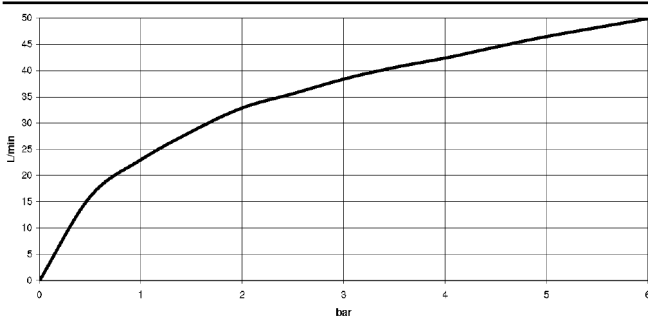

22 900 360

- rosette Ø 60 mm
- porcelain insert COLD

	Brushed Platinum	22 900 360-06
	Chrome	22 900 360-00
	Platinum	22 900 360-08
	Durabass (23kt Gold)	22 900 360-09
	Brushed Durabass (23kt Gold)	22 900 360-28
	Brushed Dark Platinum	22 900 360-99

22 900 360

Flow rate chart

22 900 360

Parts for other finishes can be found here: [Chrome](#)

Spare parts list

No.	Item Number	Name	Quantity used	Delivery time
1	04 27 01 003 00-06	rosette	1	10
2	90 23 30 040 00-06	threaded connector	1	10
3	90 90 03 023 01 90	top	1	2
4	09 21 02 055-06	cover	1	10
5	04 20 36 002 06-06	handle (cold)	1	10
6	09 20 36 004-06	handle	4	10
7	09 20 36 002-06	handle	1	10
8	09 20 83 006 90	handle	1	2
9	09 26 01 010 90	accessories	1	2
10	09 20 36 005-06	handle	1	10
11	04 30 30 029 00 90	fixing set	1	2